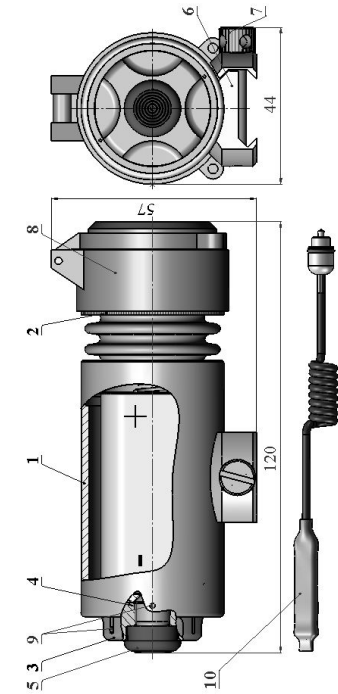

Фонарь устанавливается на оружие, имеющее посадочное место типа «weaver». В случае отсутствия штатной базы фонарь устанавливается с помощью кронштейнов фирмы «ЭСТ».

Тип кронштейна	Применяемость
База Weaver-Карабин	На ствол диаметром 15...19 мм
База Weaver-12	На ствол самозарядных ружей в том числе с вентилируемой планкой (диаметр 20...25)
База Weaver-34	На охотничьи ружья с вертикальным расположением стволов.
Базы Weaver-43 Weaver-43-H	На охотничьи ружья с горизонтальным расположением стволов.

Устройство фонаря показано на рисунке

2. Характеристики фонаря

- ☐ Световой поток, лм, не менее 180
 - ☐ Дальность распознавания, м * 120
 - ☐ Дальность видимости, м * 150
 - ☐ Угол половинной яркости луча, град
 - без рассеивателя ± 2,5
 - с рассеивателем ± 15
 - ☐ Длительность работы от свежезаряженного аккумулятора ЗНР15/51-2,0 В в режиме максимальной яркости, час, не менее 3
 - ☐ Габариты фонаря, мм 44 × 57 × 120
 - ☐ Рабочая температура, °С -20 ...+40
 - ☐ Масса, г 270
- * Значения дальности указаны при работе фонаря без рассеивателя