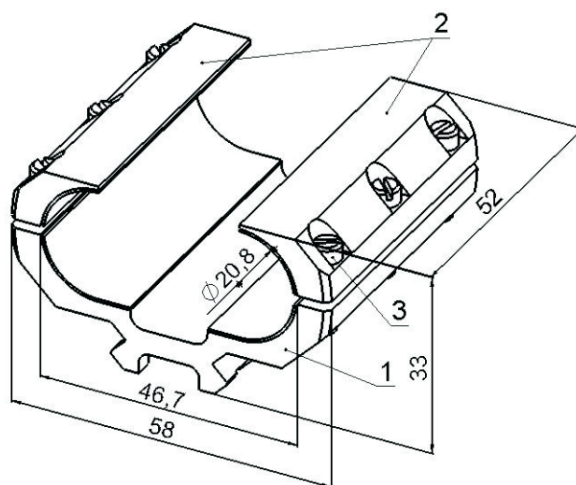

БАЗА WEAVER ИЖ-43Н

База Weaver ИЖ-43Н предназначена для создания нижнего посадочного места Weaver на двуствольных охотничьих ружьях 12 калибра с горизонтальным расположением стволов.

Сохраняется возможность использовать открытую прицельную планку оружия

Комплектность

1. База (в сборе) - 1 шт.
2. Паронитовые прокладки - 2 шт.
3. Ключ шестигранный S 2.5 - 1 шт.

1. Основание базы 2. Прижимы 3. Винты

Установка базы.

На оружие база устанавливается в следующей последовательности:

Габаритные размеры, мм 58x52x33

Масса, г 75