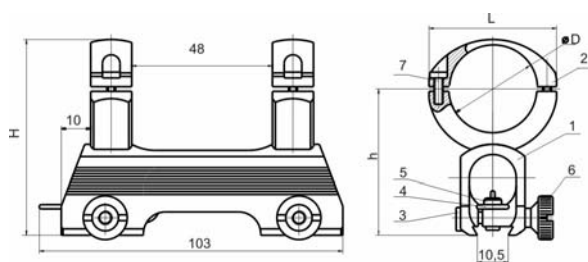

КРОНШТЕЙН ДИАНА

Кронштейн Диана предназначен для установки оптического прицела на пневматическую винтовку “Диана” и другие виды оружия, обладающие повышенным механическим воздействием на прицел при стрельбе.

1. Основание 2. Охват 3. Винт стяжной 4. Пружина
5. Фиксатор 6. Гайка 7. Винт крепежный

Характеристики

	D= 25,4 мм	D=30 мм
L, мм	37,5	43,5
H, мм	61	67
h, мм	47	50
Масса, г	200	220

УСТАНОВКА КРОНШТЕЙНА

На оружие кронштейн устанавливается в следующей последовательности:

- Вывернуть крепежные винты 7 и снять верхние охваты 2.
- Вложить оптический прицел в кронштейн, сориентировав вертикальную ось (сетку) прицела, и закрепить его с помощью верхних охватов и крепежных винтов 7.
- Освободить фиксатор 5 и приподнять его при помощи пружины 4, для чего предварительно отвернуть гайку 6 и вынуть винт стяжной 3.

Внимание! Стяжные винты от проворота выполнены с эксцентричной головкой и при установке в кронштейн должны быть сориентированы по установочному пазу на основании кронштейна.

- Ввести направляющие кронштейна в “ласточкин хвост” на оружии и двигать до совмещения фиксатора 5 кронштейна со стопорным отверстием в планке.
- Установить на место стяжной винт 3 и с помощью гаек 6 закрепить кронштейн на оружии.