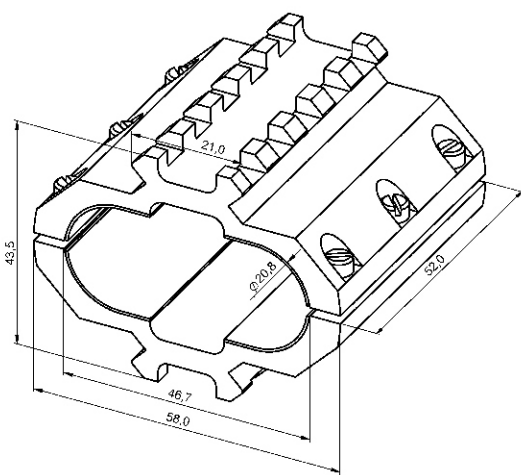

БАЗА WEAVER ИЖ-43

База Weaver ИЖ-43 предназначена для создания на двуствольных охотничьих ружьях 12 калибра с горизонтальным расположением стволов двух посадочных мест Weaver. База удобна для крепления коллиматорных прицелов, а также оружейных фонарей и лазерных целеуказателей.

Комплектность

База Weaver ИЖ-43 - 1 шт.
Винт стяжной М3х14 - 6 шт.
Паронитовые прокладки - 2 шт.

Габаритные размеры, мм 58 x 52 x 43,4
Масса, г 100

УСТАНОВКА БАЗЫ

На оружие база устанавливается в следующей последовательности:

Установить нижнюю половину базы (с резьбой) на стволы. При необходимости добавить дополнительную прокладку так, чтобы стволы входили в посадочное место с лёгким усилием на всю глубину.

Аналогично установить верхнюю половину базы, совмещая отверстия под винты.

Завернуть винты М3х14 поочередно, контролируя равномерность прилегания базы к стволам и зазоров.

База Weaver ИЖ-43 соответствует технической документации изготовителя ЭСТ 028.00.01, ЭСТ 028.00.00 СБ.